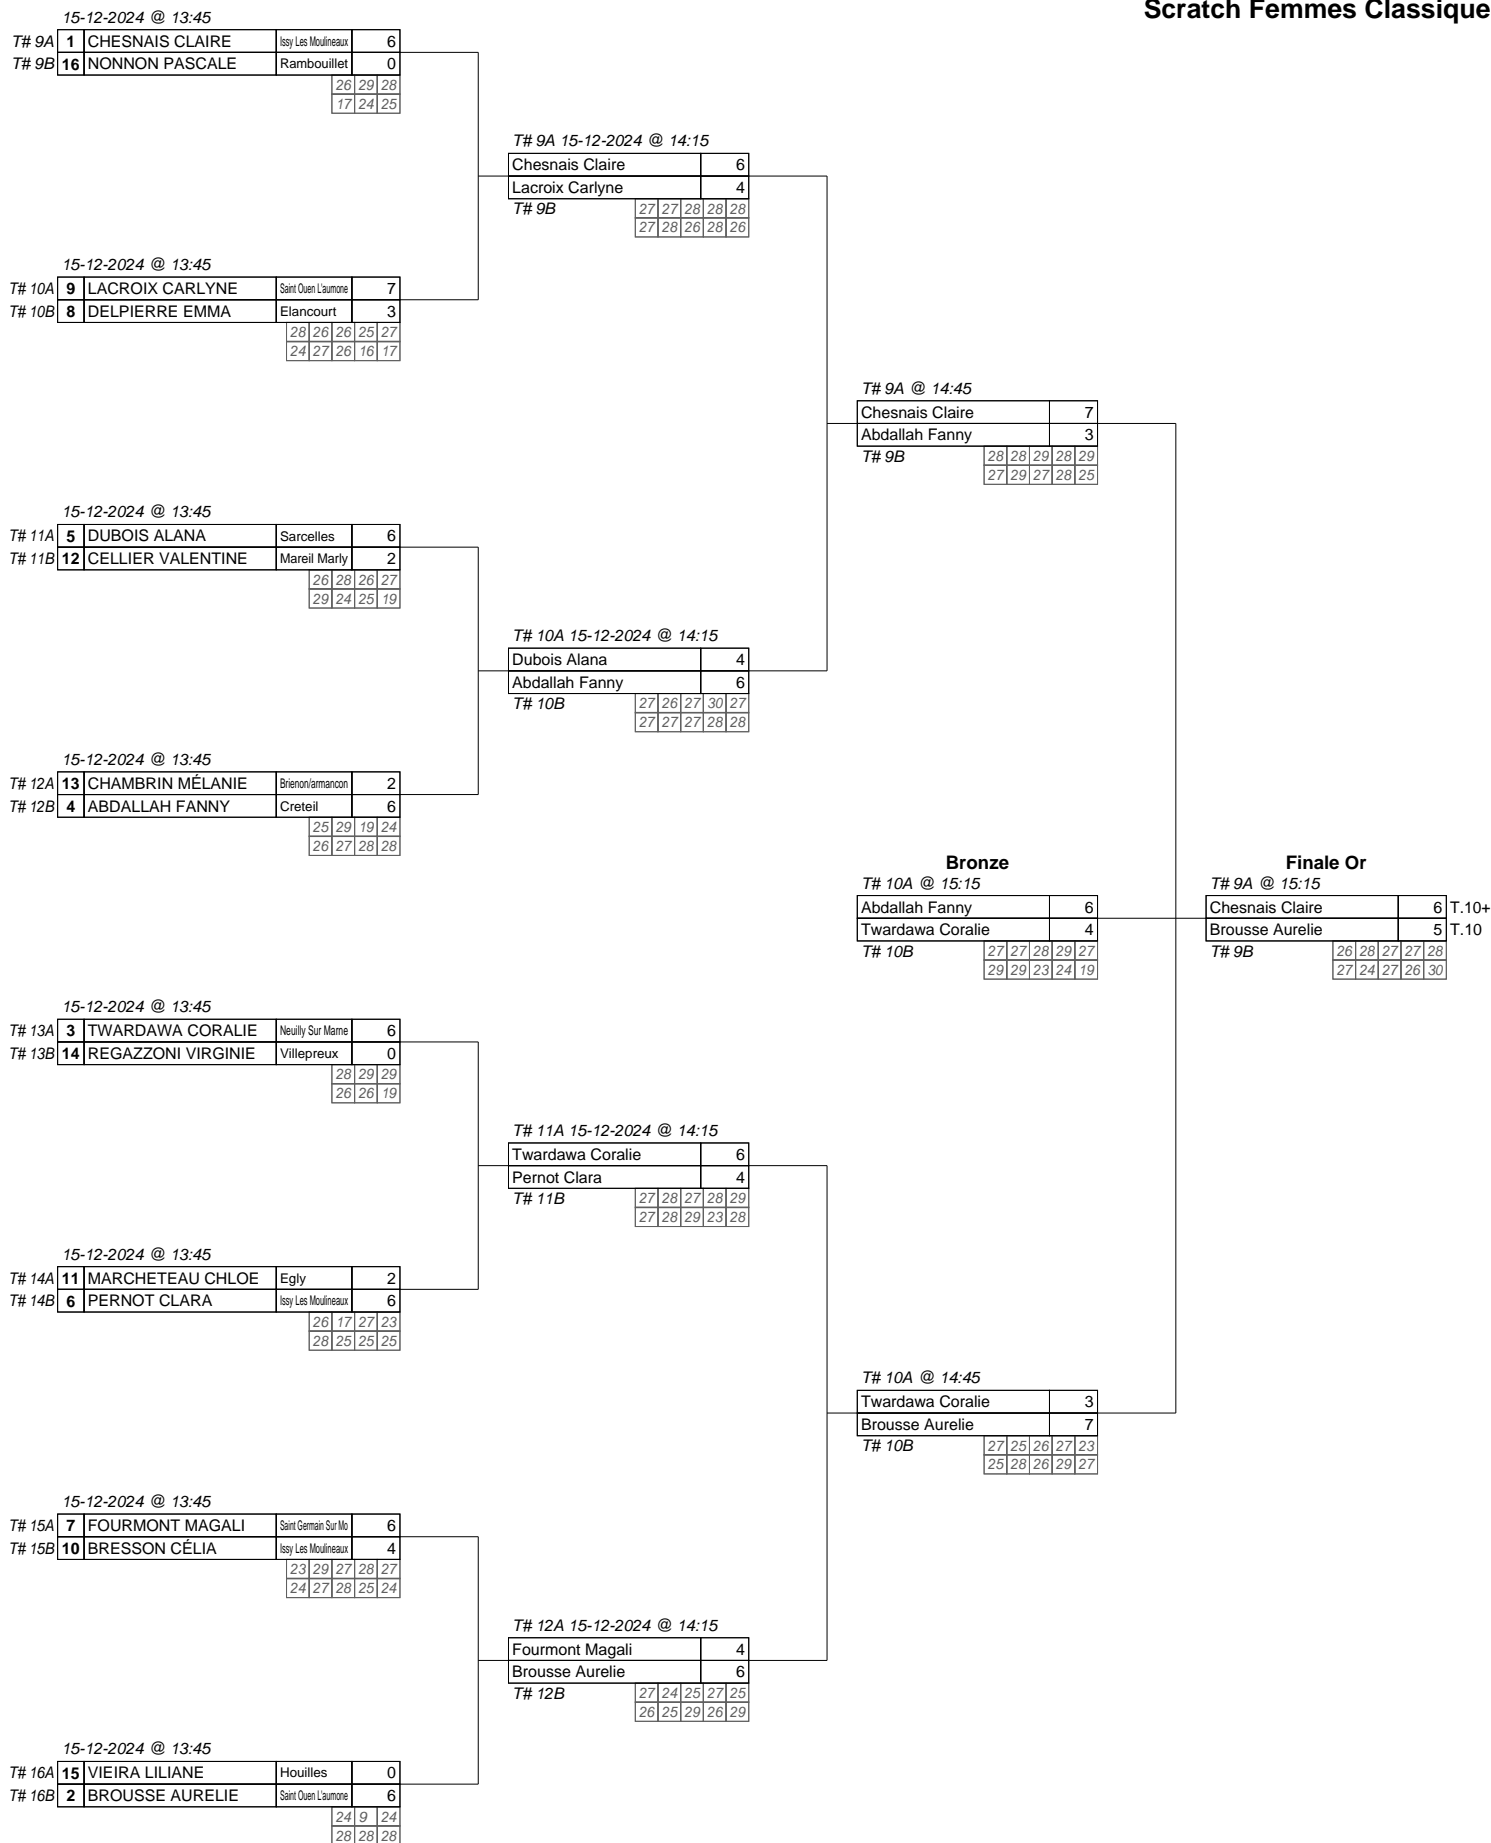

Concours 2x18m GUYANCOURT 2024

Compagnie des Archers de Guyancourt (AdG24SA)

GUYANCOURT, Du 14-12-2024 au 15-12-2024

Scratch Femmes Classique

Concours 2x18m GUYANCOURT 2024

Compagnie des Archers de Guyancourt (AdG24SA)

GUYANCOURT, Du 14-12-2024 au 15-12-2024

Arbitres: RICHARD Isabelle (Dimanche), SAULNIER Aurelien (Samedi), ASCENSIO Flavien (Dimanche), BOULY Olivier (Samedi), BRUN Michel (Dimanche), OSTROWSKI Jean (Dimanche), PANTAINÉ RUFFLE Julie (Dimanche), RUIZ Olivier (Samedi)

Scratch Femmes Classique (5 à 8)

15-12-2024 @ 14:45

T# 11A	1	LACROIX CARLYNE	Saint Ouen L'aumone	2
T# 11B	4	DUBOIS ALANA	Sarcelles	6
				23 25 29 25
				28 26 25 29

Bronze

T# 12A 15-12-2024 @ 15:15

Lacroix Carlyne	1
Fourmont Magali	7
T# 12B	28 24 25 24
	28 26 27 27

Finale Or

T# 11A @ 15:15

Dubois Alana	6
Pernot Clara	4
T# 11B	28 28 28 29 29
	26 29 29 26 27

15-12-2024 @ 14:45

T# 12A	3	PERNOT CLARA	Issy Les Moulineaux	6
T# 12B	2	FOURMONT MAGALI	Saint Germain Sur Mo	0
				28 28 26
				24 13 24